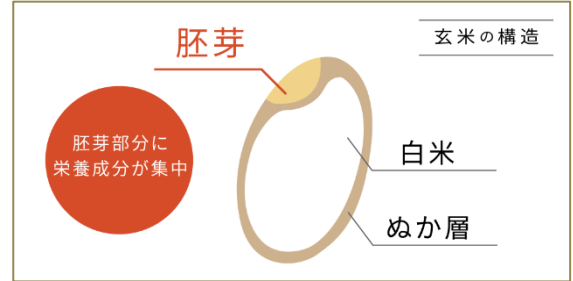

「玄米ブレッド」3品 商品特長

①アレルギー特定原材料等28品目不使用

原材料管理およびコンタミ防止など、アレルギー対応を徹底したGFCO（グルテンフリー認証組織）の認証を受けた工場生産しています。小麦アレルギーをお持ちの方にも召し上がっていただける、アレルギー特定原材料等28品目不使用のパンです。

②玄米ならではの高い栄養価

栄養成分が集中する胚芽部分も含めて丸ごと使用し、高い栄養価を実現。小麦パンと比較して、ビタミンB₁、B₆、Eの含有量が多く、GABAも含まれています。