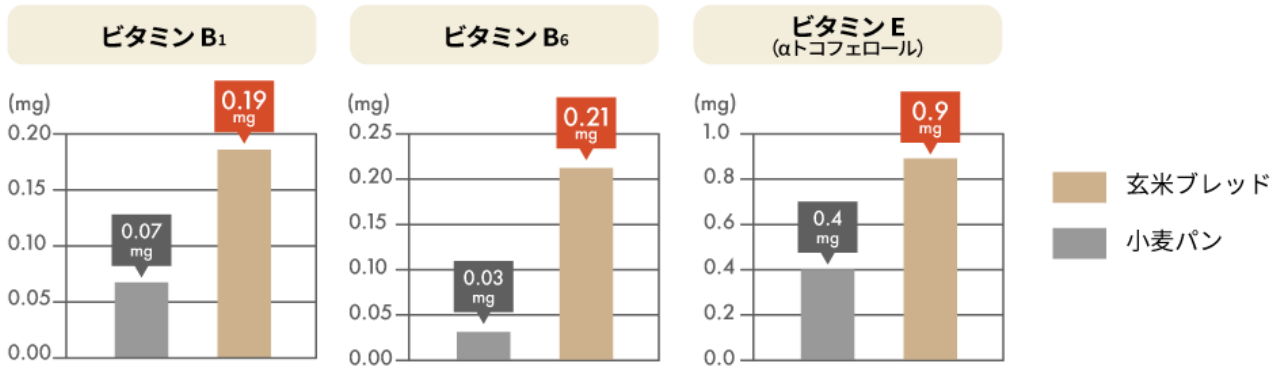

「玄米ブレッド」3品 商品特長

①アレルギー特定原材料等28品目不使用

原材料管理およびコンタミ防止など、アレルギー対応を徹底したGFCO（グルテンフリー認証組織）の認証を受けた工場生産しています。小麦アレルギーをお持ちの方にも召し上がっていただける、アレルギー特定原材料等28品目不使用のパンです。

②玄米ならではの高い栄養価

栄養成分が集中する胚芽部分も含めて丸ごと使用し、高い栄養価を実現。小麦パンと比較して、ビタミンB₁、B₆、Eの含有量が多く、GABAも含まれています。

玄米ブレッド（プレーン）と小麦パンに含まれるビタミン量

※100g当たりの値

※玄米ブレッド：日本食品分析センターでの実測値

※小麦パン：日本食品標準成分表（八訂）の「食パン」を参照

③玄米丸ごとペースト化、だからおいしい

玄米ペーストは、玄米粉とは違ってぬか特有の香りを抑えることができ、パンの原料として使用することで、風味豊かで、しっとり、ふんわり、もちりとした食感を楽しめます。

④熊本県産玄米100%使用